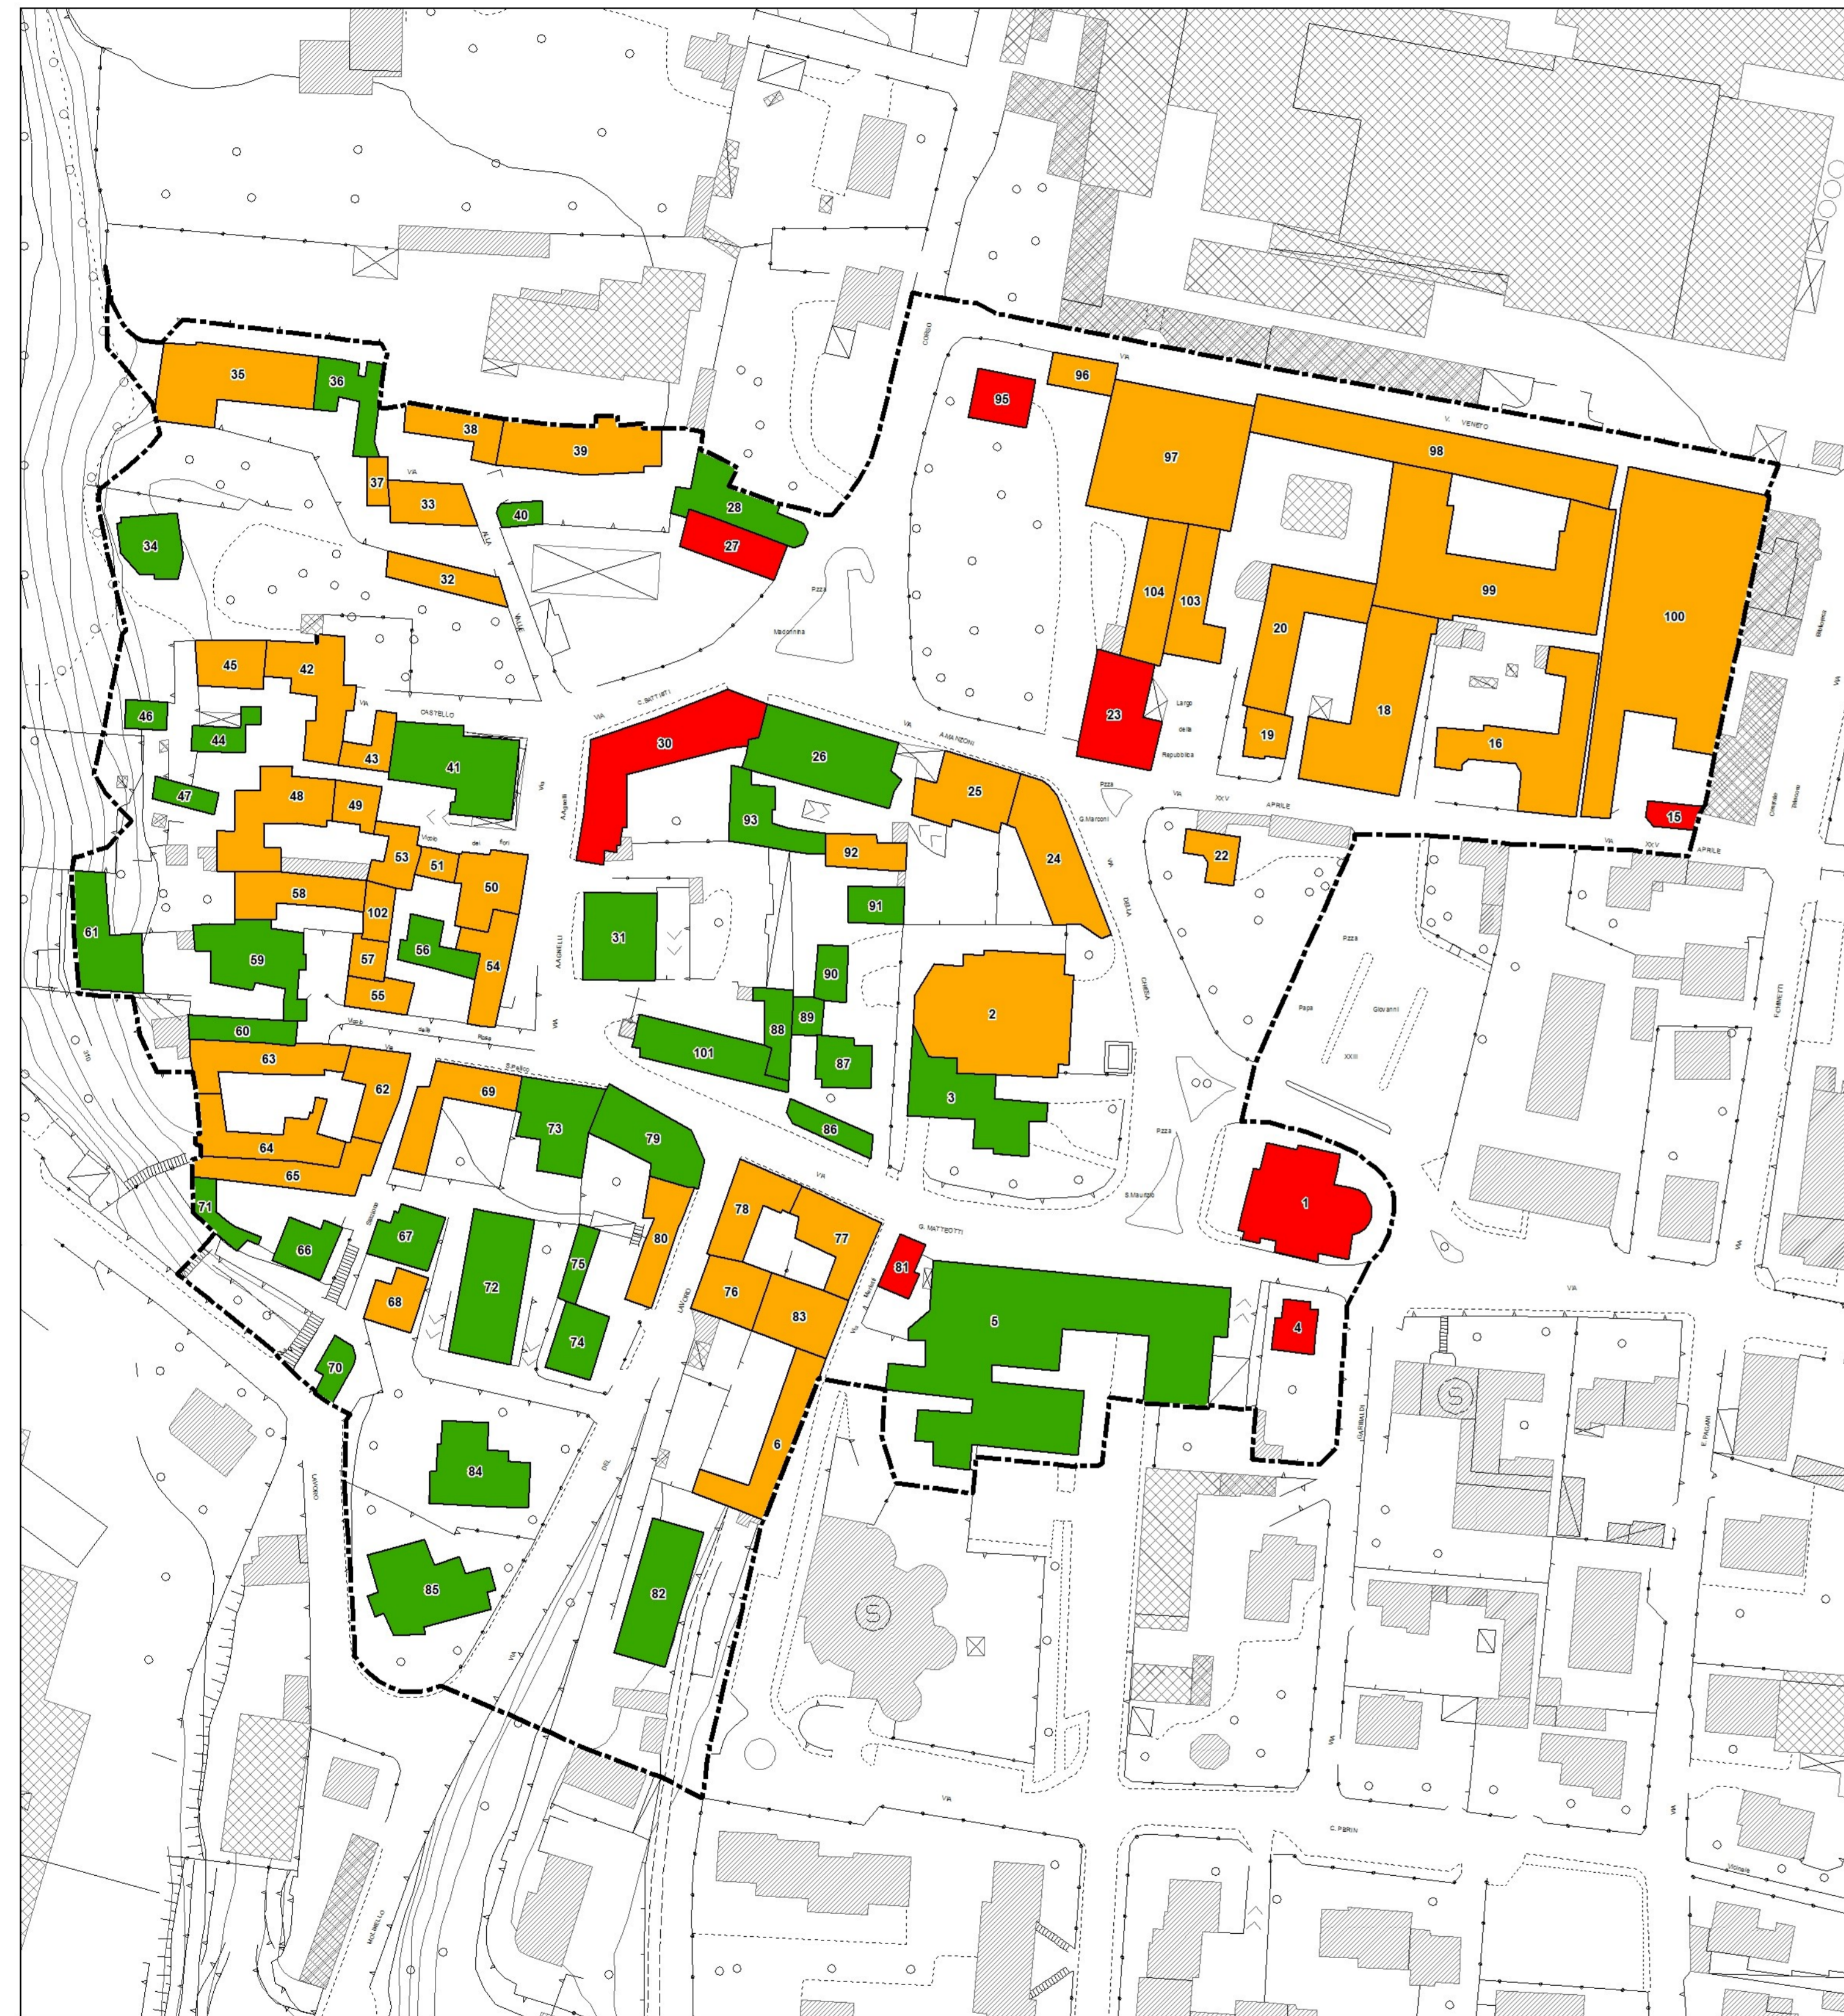

SOLBIATE ARNO CENTRO

MONTE

CASCINA MAGGIOLINO

CASCINA MOLINELLO

AMBITO TERRITORIALE T1

- CLASSE III
- CLASSE II
- CLASSE I

COMUNE DI
SOLBIATE ARNO

PGT 2012
PIANO DI GOVERNO DEL TERRITORIO

PdR 2012 **PIANO DELLE REGOLE**

APPROVAZIONE

PdR11.0 **CLASSIFICAZIONE DEGLI EDIFICI DI PREGIO**

SCALA: 1:1000

EDIZIONE

ALLEGATO ALLA DELIBERAZIONE DI C.C. n° DEL

| | |
|-------------------|---------------------------------------|
| Adozione | Deliberazione C.C. n° del |
| Controdeduzioni | Deliberazione C.C. n° del |
| Approvazione | Deliberazione C.C. n° del |
| Pubblicazione | B.U.R.L. n° del |
| Entrata in vigore | |