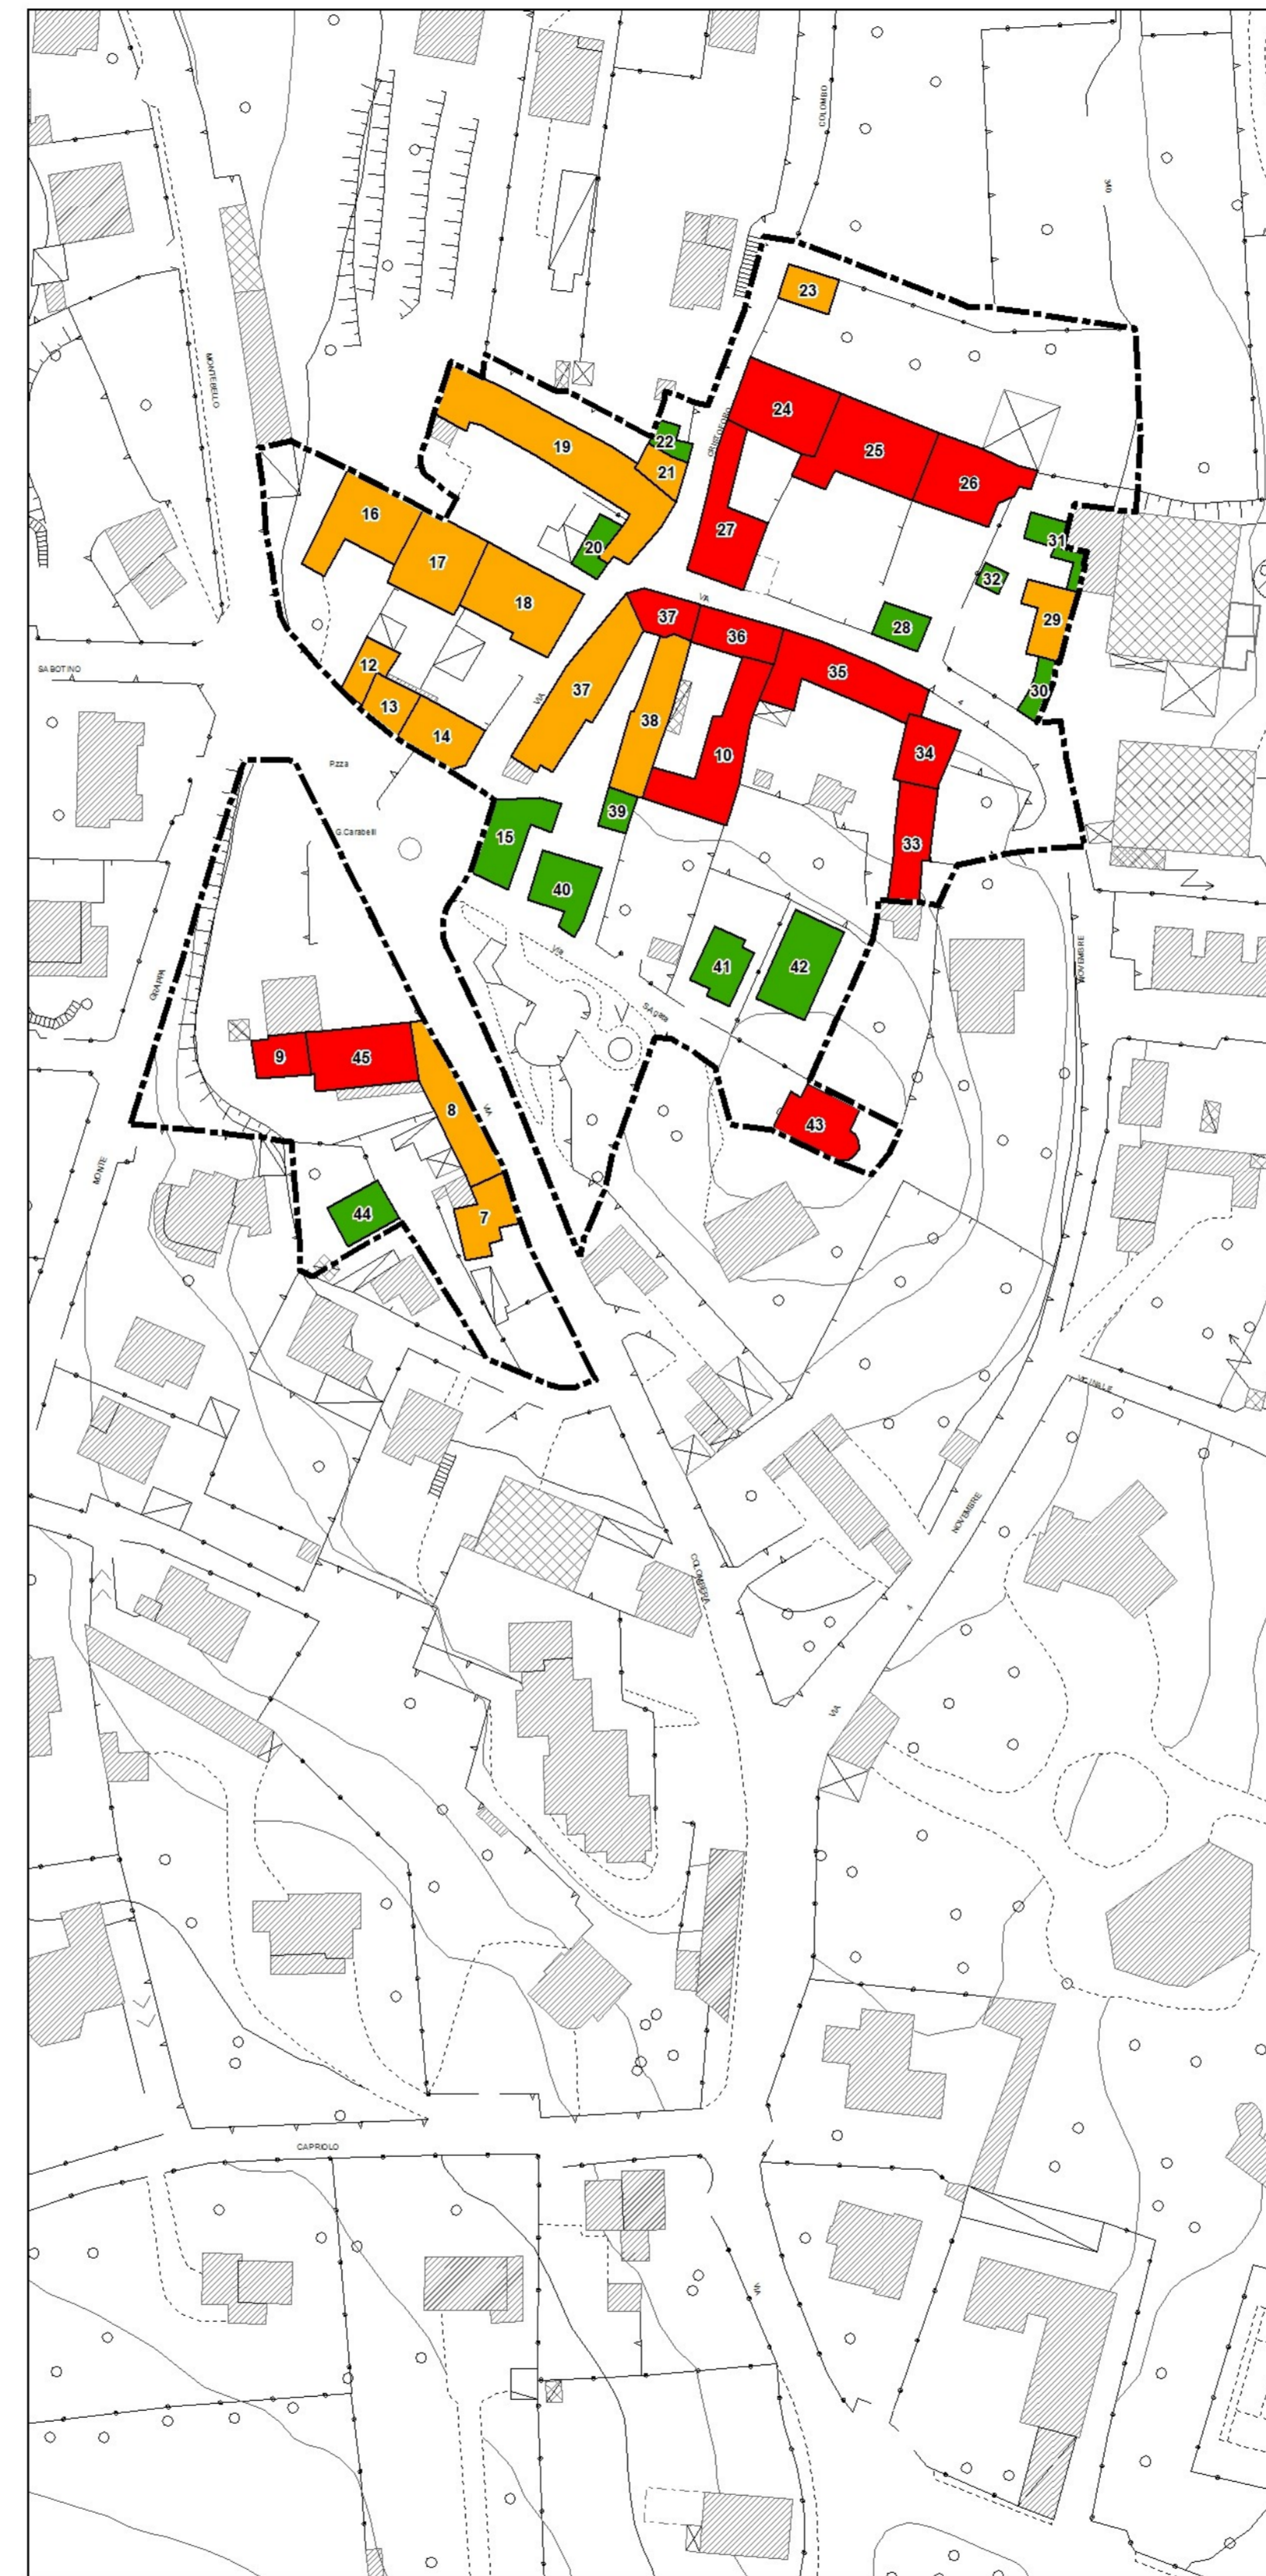

SOLBIATE ARNO CENTRO

MONTE

CASCINA MAGGIOLINO

CASCINA MOLINELLO

AMBITO TERRITORIALE T1

- CLASSE III
- CLASSE II
- CLASSE I

COMUNE DI
SOLBIATE ARNO

PGT 2012
PIANO DI GOVERNO DEL TERRITORIO